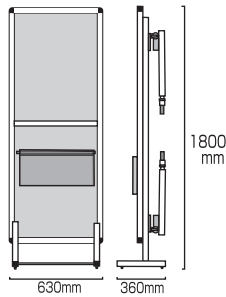

### 転倒防止対策“水タンク”

看板での使用時に、転倒を防止する対策として使う重りです。

水タンク グレー/ブラック  
グレー BW-G  
ブラック BW-B  
本体寸法= 165×H175×D510mm  
注水容量=10リットル 色=グレー・ブラック

## SPMストレッチャーホワイトボード

A1サイズのホワイトボードの下に600幅のカタログケースその下に説明文