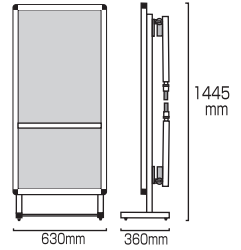

### 転倒防止対策“水タンク”

看板での使用時に、転倒を防止する対策として使う重りです。

水タンク グレー/ブラック  
グレー BW-G  
ブラック BW-B  
本体寸法= 165×H175×D510mm  
注水容量=10リットル 色=グレー・ブラック

## SPMストレッチャーホワイトボード

A1サイズのホワイトボードの下に600幅のカタログケースその下に説明文

### SPM-TANKA-WB

面板サイズ=A1(594×841mm)  
ホワイトボード(白)3mm厚  
重量=約20kg  
耐荷重:100kg

## SPMショートストレッチャーホワイトボード

A1サイズのポスターの下に説明文

マグネットも使用可能なので  
チラシ等を貼り付けて展示できます