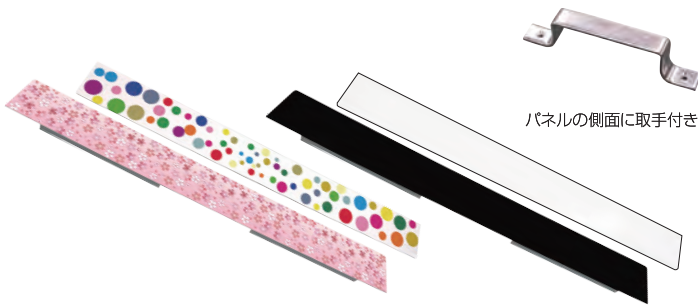

## カバーボード

パネルの側面にボードを取り付けストレッチャーのタイヤを隠す加工です  
出荷時に取り付けるオプションです左右2枚1組です。(取外し不可)

カバーボードの規格デザインは5種類(右記参照)オリジナルデザイン承ります。  
同価格にて別注デザインの製作可能です。(完全データ入稿にて)  
例 寄贈 ○○○○株式会社など

※本体ご注文時の同時加工オプションになります。

パネルの側面に取手付き

品名:SPM用カバーボードデザイン付き  
品番:SPM-15×140 CBD  
面板サイズ:150×1400mm  
材質:アルミ複合版3mm厚