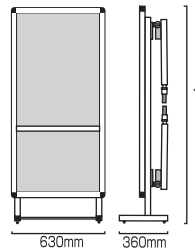

SPMショートストレッチャーアクリルカバー

A1サイズのポスターの下に説明文

SPM-STANKA-AC

ポスターサイズ=A1(594×841mm)
カバーアクリル1.5mm厚
重量=約17kg
耐荷重:100kg

カバーボード

パネルの側面にボードを取り付けストレッチャーのタイヤを隠す加工です
出荷時に取り付けるオプションです左右2枚1組です。(取外し不可)

カバーボードの規格デザインは5種類(右記参照)オリジナルデザイン承ります。
同価格にて別注デザインの製作可能です。(完全データ入稿にて)
例 寄贈 ○○○○株式会社など

※本体ご注文時の同時加工オプションになります。