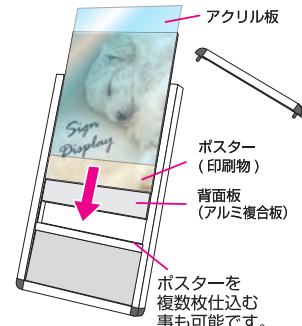

SPMショートストレッチャーアクリルカバー

A1サイズのポスターの下に説明文

SPM-STANKA-AC

ポスターサイズ=A1(594×841mm)
カバーアクリル1.5mm厚
重量=約17kg
耐荷重:100kg

カバーボード

パネルの側面にボードを取り付けストレッチャーのタイヤを隠す加工です
出荷時に取り付けるオプションです左右2枚1組です。(取外し不可)

カバーボードの規格デザインは5種類(右記参照)オリジナルデザイン承ります。
同価格にて別注デザインの製作可能です。(完全データ入稿にて)
例 寄贈 ○○○○株式会社など

※本体ご注文時の同時加工オプションになります。