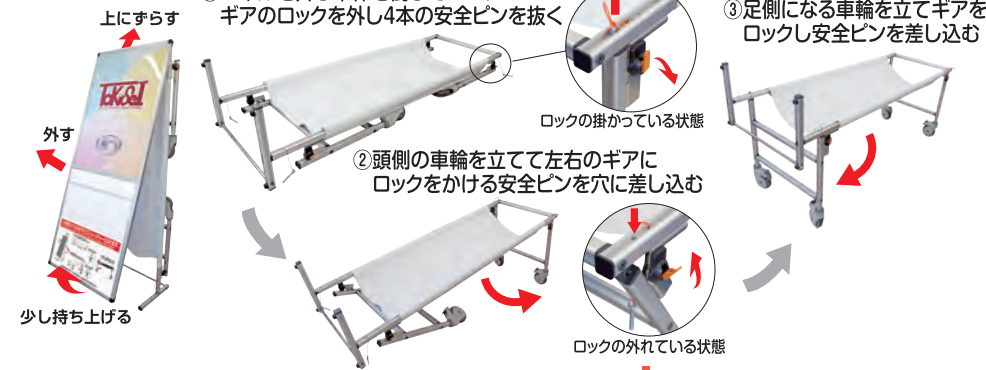

変形方法

サポートメッセージ ストレッチャータイプの変形動画がご覧になれます

サポートメッセージ ショートストレッチャータイプの変形動画がご覧になれます

使用方法案内板