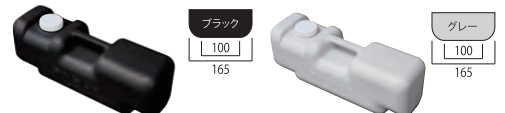

### 転倒防止対策“水タンク”

看板での使用時に、転倒を防止する対策として使う重りです。

水タンク グレー/ブラック  
グレー BW-G  
ブラック BW-B  
本体寸法= 165×H175×D510mm  
注水容量=10リットル 色=グレー・ブラック