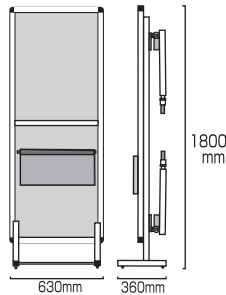

## SPMショートストレッチャーホワイトボード

A1サイズのポスターの下に説明文

マグネットも使用可能なので  
チラシ等を貼り付けて展示できます

### SPM-STANKA-WB

面板サイズ=A1(594×841mm)  
ホワイトボード(白)3mm厚  
重量=約17kg  
耐荷重:100kg

## SPMストレッチャーアクリルカバー

A1サイズのポスターを展示(アクリルカバー付)の下に600幅のカタログケースその下に説明文

ポスター交換はパネルの上部左右のビスを外して上側のフレームを軽く引き抜いて行います。