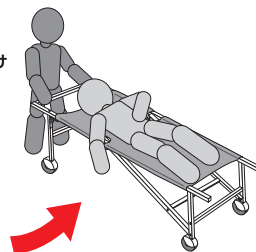

サポートサイン NEW

非常搬送用“ストレッチャー”タイプ 屋外看板がストレッチャーに!!

SPSニュー
ストレッチャー

SPSショート
ストレッチャー

普段は、屋外用 A 型看板として駅やイベント会場 店舗前などの
屋外看板として最適な看板が緊急時、ストレッチャーとして
救護対象者を安全な場所まで搬送できます。
ショートタイプは、エレベーターも利用可能

変形方法

サポートサイン
ストレッチャー
タイプの変形動画
がご覧になれます

サポートサイン
ショートストレッチャー
タイプの変形動画
がご覧になれます

使用方法案内板

パネル下部に看板からストレッチャーに変形させる方法を
記載したプレートを取り付けてあります。
文言のご変更も可能です。別途費用は必要(例「奇贈○○株式会社」等)

使用方法案内板をカタログケースに変更も可能(同価格)

ポスターの下に600幅(A4縦2列)の
カタログケースを2段取のタイプも有ります

ポスターの下に 600幅 (A4縦2列) の
カタログケースのタイプも有ります