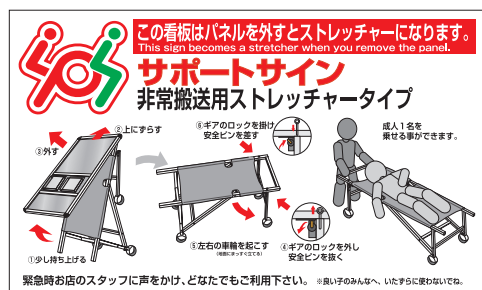

サポートサイン NEW

非常搬送用“ストレッチャー”タイプ 屋外看板がストレッチャーに!!

SPSニュー
ストレッチャー

SPSショート
ストレッチャー

普段は、屋外用 A 型看板として駅やイベント会場 店舗前などの
屋外看板として最適な看板が緊急時、ストレッチャーとして
救護対象者を安全な場所まで搬送できます。
ショートタイプは、エレベーターも利用可能

変形方法

サポートサイン
ストレッチャー
タイプの変形動画
がご覧になれます

サポートサイン
ショートストレッチャー
タイプの変形動画
がご覧になれます

使用方法案内板

パネル下部に看板からストレッチャーに変形させる方法を
記載したプレートを取り付けてあります。
文言のご変更も可能です。別途費用は必要(例「奇贈○○株式会社」等)

使用方法案内板をカタログケースに変更も可能(同価格)

ポスターの下に600幅(A4縦2列)の
カタログケースを2段取のタイプも有ります

ポスターの下に 600幅 (A4縦2列) の
カタログケースのタイプも有ります

ストレッチャー用シート

サポートサインストレッチャータイプ
搭載部分に使用しているシートです。

品名:サポートサイン用
シートロング
品番:SPS-ST-135
シート=ターポリン(白)

品名:サポートメッセージ用
シートショート
品番:SPM-ST-105
シート=ターポリン(白)

転倒防止対策“水タンク”

看板での使用時に、転倒を防止
する対策として使う重りです。

水タンク グレー/ブラック
グレー BW-G
ブラック BW-B

マグネットも使用可能なので
チラシ等を貼り付けて展示できます

SPS-STANKA-WB

面板サイズ=A1(594×841mm)
ホワイトボード(白)3mm厚
重量=約16時kg
耐荷重:100kg

ショートタイプは、奥行160cm
のエレベーターにも収まります。

SPSニューストレッチャーアクリルカバー

A1サイズのポスターを展示(アクリルカバー付)の下に600幅のカタログケースその下に説明文

ポスター交換はパネルの上部左右のビスを外して上側のフレームを軽く引き抜いて行います。