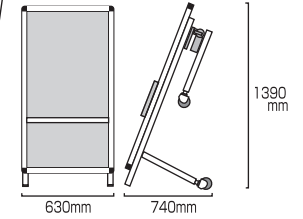

本体寸法=165×H175×D510mm
注水容量=10リットル
色=グレー・ブラック

SPSニューストレッチャーホワイトボード

A1サイズのホワイトボードの下に600幅のカタログケースその下に説明文

SPS-NTANKA-WB

面板サイズ=A1(594×841mm)
ホワイトボード(白)3mm厚
重量=約20kg
耐荷重:100kg

SPSショートストレッチャーホワイトボード

A1サイズのホワイトボードの下に説明文

マグネットも使用可能なので
チラシ等を貼り付けて展示できます

SPS-STANKA-WB

面板サイズ=A1(594×841mm)
ホワイトボード(白)3mm厚
重量=約16時kg
耐荷重:100kg

ショートタイプは、奥行160cm
のエレベーターにも収まります。

SPSニューストレッチャーアクリルカバー

A1サイズのポスターを展示(アクリルカバー付)の下に600幅のカタログケースその下に説明文

ポスター交換はパネルの上部左右のビスを外して上側のフレームを軽く引き抜いて行います。

SPS-NTANKA-AC

ポスターサイズ=A1(594×841mm)
カバーアクリル1.5mm厚
重量=約20kg
耐荷重:100kg

SPSショートストレッチャーアクリルカバー

A1サイズのポスターの下に説明文

ポスターを複数枚仕込む事も可能です。

SPS-STANKA-AC

ポスターサイズ=A1(594×841mm)
カバーアクリル1.5mm厚
重量=約16kg
耐荷重:100kg

ショートタイプは、奥行160cm
のエレベーターにも収まります。