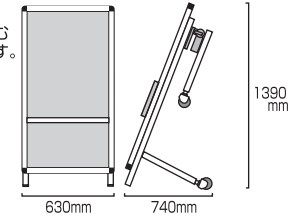

本体寸法=165×H175×D510mm
注水容量=10リットル
色=グレー・ブラック

SPSニューストレッチャーホワイトボード

A1サイズのホワイトボードの下に600幅のカタログケースその下に説明文

SPS-NTANKA-WB

面板サイズ=A1(594×841mm)
ホワイトボード(白)3mm厚
重量=約20kg
耐荷重:100kg

SPSショートストレッチャーホワイトボード

A1サイズのホワイトボードの下に説明文

マグネットも使用可能なので
チラシ等を貼り付けて展示できます

SPS-STANKA-WB

面板サイズ=A1(594×841mm)
ホワイトボード(白)3mm厚
重量=約16時kg
耐荷重:100kg

ショートタイプは、奥行160cm
のエレベーターにも収まります。

SPSニューストレッチャーアクリルカバー

A1サイズのポスターを展示(アクリルカバー付)の下に600幅のカタログケースその下に説明文

ポスター交換はパネルの上部左右のビスを外して上側のフレームを軽く引き抜いて行います。

SPS-NTANKA-AC

ポスターサイズ=A1(594×841mm)
カバーアクリル1.5mm厚
重量=約20kg
耐荷重:100kg

SPSショートストレッチャーアクリルカバー

A1サイズのポスターの下に説明文

ポスターを複数枚仕込む事も可能です。

SPS-STANKA-AC

ポスターサイズ=A1(594×841mm)
カバーアクリル1.5mm厚
重量=約16kg
耐荷重:100kg

ショートタイプは、奥行160cm
のエレベーターにも収まります。

SPSニューストレッチャー白複合板

通常使用時は、有効サイズ W580X1550mm の大型看板全面塩ビシート貼り加工で学校の式典看板などにお勧めです。
※使用法案内板は、取り付けておりません。
※3mm厚の同サイズの複合板で面板交換も可能です。

SPS-NTANKA-AP

複合板サイズ=594×1564mm
重量=約20kg
耐荷重:100kg

SPSショートストレッチャー白複合板

通常使用時は、有効サイズ W580X1250mm の大型看板普段使いがより看板らしいショートタイプ。
※使用法案内板は、取り付けておりません。
※3mm厚の同サイズの複合板で面板交換も可能です。