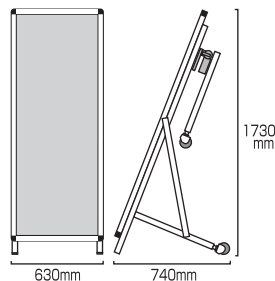

本体寸法=165×H175×D510mm
注水容量=10リットル
色=グレー・ブラック

SPSニューストレッチャーホワイトボード

A1サイズのホワイトボードの下に600幅のカタログケースその下に説明文

SPS-NTANKA-WB

面板サイズ=A1(594×841mm)
ホワイトボード(白)3mm厚
重量=約20kg
耐荷重:100kg

SPSショートストレッチャーホワイトボード

A1サイズのホワイトボードの下に説明文

マグネットも使用可能なので
チラシ等を貼り付けて展示できます

SPS-STANKA-WB

面板サイズ=A1(594×841mm)
ホワイトボード(白)3mm厚
重量=約16時kg
耐荷重:100kg

ショートタイプは、奥行160cm
のエレベーターにも収まります。

SPSニューストレッチャーアクリルカバー

A1サイズのポスターを展示(アクリルカバー付)の下に600幅のカタログケースその下に説明文

ポスター交換はパネルの上部左右のビスを外して上側のフレームを軽く引き抜いて行います。

SPS-NTANKA-AC

ポスターサイズ=A1(594×841mm)
カバーアクリル1.5mm厚
重量=約20kg
耐荷重:100kg

SPSショートストレッチャーアクリルカバー

A1サイズのポスターの下に説明文

ポスターを複数枚仕込む事も可能です。

SPS-STANKA-AC

ポスターサイズ=A1(594×841mm)
カバーアクリル1.5mm厚
重量=約16kg
耐荷重:100kg

ショートタイプは、奥行160cm
のエレベーターにも収まります。

SPSニューストレッチャー白複合板

通常使用時は、有効サイズ W580X1550mm の大型看板全面塩ビシート貼り加工で学校の式典看板などにお勧めです。
※使用法案内板は、取り付けておりません。
※3mm厚の同サイズの複合板で面板交換も可能です。

SPS-NTANKA-AP

複合板サイズ=594×1564mm
重量=約20kg
耐荷重:100kg

SPSショートストレッチャー白複合板

通常使用時は、有効サイズ W580X1250mm の大型看板普段使いがより看板らしいショートタイプ。
※使用法案内板は、取り付けておりません。
※3mm厚の同サイズの複合板で面板交換も可能です。