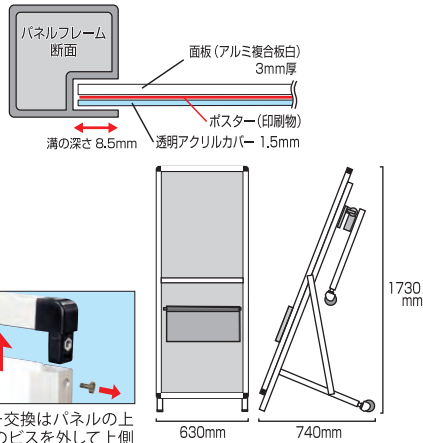

本体寸法=165×H175×D510mm
注水容量=10リットル
色=グレー・ブラック

SPSニューストレッチャーホワイトボード

A1サイズのホワイトボードの下に600幅のカタログケースその下に説明文

SPS-NTANKA-WB

面板サイズ=A1(594×841mm)
ホワイトボード(白)3mm厚
重量=約20kg
耐荷重:100kg

SPSショートストレッチャーホワイトボード

A1サイズのホワイトボードの下に説明文

マグネットも使用可能なので
チラシ等を貼り付けて展示できます

SPS-STANKA-WB

面板サイズ=A1(594×841mm)
ホワイトボード(白)3mm厚
重量=約16時kg
耐荷重:100kg

ショートタイプは、奥行160cm
のエレベーターにも収まります。

SPSニューストレッチャーアクリルカバー

A1サイズのポスターを展示(アクリルカバー付)の下に600幅のカタログケースその下に説明文

ポスター交換はパネルの上部左右のビスを外して上側のフレームを軽く引き抜いて行います。

SPS-NTANKA-AC

ポスターサイズ=A1(594×841mm)
カバーアクリル1.5mm厚
重量=約20kg
耐荷重:100kg

SPSショートストレッチャーアクリルカバー

A1サイズのポスターの下に説明文

ポスターを複数枚仕込む事も可能です。

SPS-STANKA-AC

ポスターサイズ=A1(594×841mm)
カバーアクリル1.5mm厚
重量=約16kg
耐荷重:100kg

ショートタイプは、奥行160cm
のエレベーターにも収まります。

SPSニューストレッチャー白複合板

通常使用時は、有効サイズ W580X1550mm の大型看板全面塩ビシート貼り加工で学校の式典看板などにお勧めです。
※使用法案内板は、取り付けておりません。
※3mm厚の同サイズの複合板で面板交換も可能です。

SPS-NTANKA-AP

複合板サイズ=594×1564mm
重量=約20kg
耐荷重:100kg

SPSショートストレッチャー白複合板

通常使用時は、有効サイズ W580X1250mm の大型看板普段使いがより看板らしいショートタイプ。
※使用法案内板は、取り付けておりません。
※3mm厚の同サイズの複合板で面板交換も可能です。