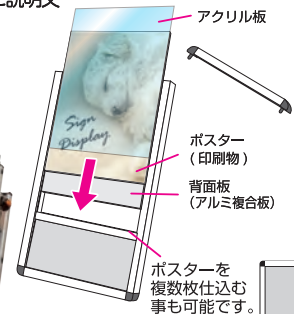

マグネットも使用可能なので
チラシ等を貼り付けて展示できます

SPS-STANKA-WB

面板サイズ=A1(594×841mm)
ホワイトボード(白)3mm厚
重量=約16時kg
耐荷重:100kg

ショートタイプは、奥行160cm
のエレベーターにも収まります。

SPSニューストレッチャーアクリルカバー

A1サイズのポスターを展示(アクリルカバー付)の下に600幅のカタログケースその下に説明文

ポスター交換はパネルの上部左右のビスを外して上側のフレームを軽く引き抜いて行います。

SPS-NTANKA-AC

ポスターサイズ=A1(594×841mm)
カバーアクリル1.5mm厚
重量=約20kg
耐荷重:100kg

SPSショートストレッチャーアクリルカバー

A1サイズのポスターの下に説明文

ポスターを複数枚仕込む事も可能です。

SPS-STANKA-AC

ポスターサイズ=A1(594×841mm)
カバーアクリル1.5mm厚
重量=約16kg
耐荷重:100kg

ショートタイプは、奥行160cm
のエレベーターにも収まります。