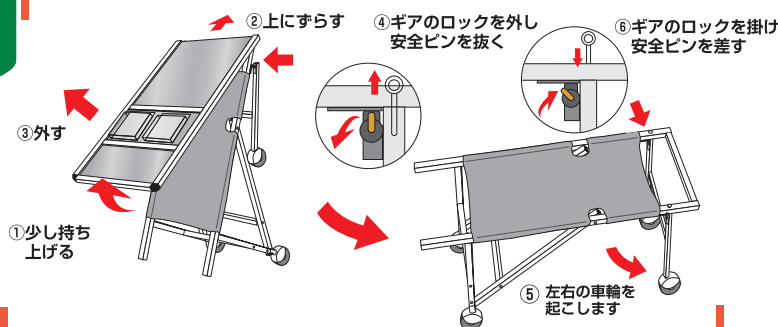

サポートサイン NEW

非常搬送用“ストレッチャー”タイプ 屋外看板がストレッチャーに!!

SPSニュー
ストレッチャー

SPSショート
ストレッチャー

普段は、屋外用 A 型看板として駅やイベント会場 店舗前などの
屋外看板として最適な看板が緊急時、ストレッチャーとして
救護対象者を安全な場所まで搬送できます。
ショートタイプは、エレベーターも利用可能

変形方法

サポートサイン
ストレッチャー
タイプの変形動画
がご覧になれます

サポートサイン
ショートストレッチャー
タイプの変形動画
がご覧になれます

使用方法案内板

パネル下部に看板からストレッチャーに変形させる方法を
記載したプレートを取り付けてあります。
文言のご変更も可能です。別途費用は必要(例「奇贈○○株式会社」等)

使用方法案内板をカタログケースに変更も可能(同価格)

ポスターの下に600幅(A4縦2列)の
カタログケースを2段取のタイプも有ります

ポスターの下に 600幅 (A4縦2列) の
カタログケースのタイプも有ります

ストレッチャー用シート

サポートサインストレッチャータイプ
搭載部分に使用しているシートです。

品名:サポートサイン用
シートロング
品番:SPS-ST-135
シート=ターポリン(白)

品名:サポートメッセージ用
シートショート
品番:SPM-ST-105
シート=ターポリン(白)

転倒防止対策“水タンク”

看板での使用時に、転倒を防止
する対策として使う重りです。

水タンク グレー/ブラック
グレー BW-G
ブラック BW-B

本体寸法=165×H175×D510mm
注水容量=10リットル
色=グレー・ブラック

SPSニューストレッチャーホワイトボード

A1サイズのホワイトボードの下に600幅のカタログケースその下に説明文

SPS-NTANKA-WB

面板サイズ=A1(594×841mm)
ホワイトボード(白)3mm厚
重量=約20kg
耐荷重:100kg

SPSショートストレッチャーホワイトボード

A1サイズのホワイトボードの下に説明文