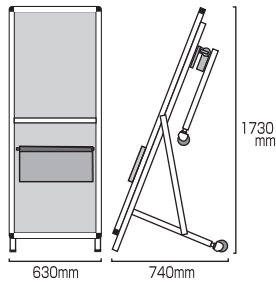

ストレッチャー用シート

サポートサインストレッチャータイプ
搭載部分に使用しているシートです。

品名:サポートサイン用
シートロング
品番:SPS-ST-135
シート=ターポリン(白)

品名:サポートメッセージ用
シートショート
品番:SPM-ST-105
シート=ターポリン(白)

転倒防止対策“水タンク”

看板での使用時に、転倒を防止
する対策として使う重りです。

水タンク グレー/ブラック
グレー BW-G
ブラック BW-B

本体寸法=165×H175×D510mm
注水容量=10リットル
色=グレー・ブラック

SPSニューストレッチャーホワイトボード

A1サイズのホワイトボードの下に600幅のカタログケースその下に説明文

SPS-NTANKA-WB

面板サイズ=A1(594×841mm)
ホワイトボード(白)3mm厚
重量=約20kg
耐荷重:100kg

SPSショートストレッチャーホワイトボード

A1サイズのホワイトボードの下に説明文

マグネットも使用可能なので
チラシ等を貼り付けて展示できます

SPS-STANKA-WB

面板サイズ=A1(594×841mm)
ホワイトボード(白)3mm厚
重量=約16時kg
耐荷重:100kg

ショートタイプは、奥行160cm
のエレベーターにも収まります。

SPSニューストレッチャーアクリルカバー

A1サイズのポスターを展示(アクリルカバー付)の下に600幅のカタログケースその下に説明文

ポスター交換はパネルの上部左右のビスを外して上側のフレームを軽く引き抜いて行います。

SPS-NTANKA-AC

ポスターサイズ=A1(594×841mm)
カバーアクリル1.5mm厚
重量=約20kg
耐荷重:100kg

SPSショートストレッチャーアクリルカバー

A1サイズのポスターの下に説明文

ポスターを複数枚仕込む事も可能です。

SPS-STANKA-AC

ポスターサイズ=A1(594×841mm)
カバーアクリル1.5mm厚
重量=約16kg
耐荷重:100kg

ショートタイプは、奥行160cm
のエレベーターにも収まります。