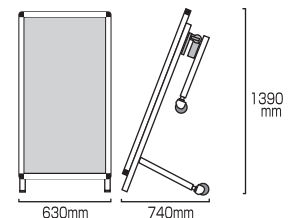

マグネットも使用可能なので
チラシ等を貼り付けて展示できます

SPS-STANKA-WB

面板サイズ=A1(594×841mm)
ホワイトボード(白)3mm厚
重量=約16時kg
耐荷重:100kg

ショートタイプは、奥行160cm
のエレベーターにも収まります。

SPSニューストレッチャーアクリルカバー

A1サイズのポスターを展示(アクリルカバー付)の下に600幅のカタログケースその下に説明文

ポスター交換はパネルの上部左右のビスを外して上側のフレームを軽く引き抜いて行います。

SPS-NTANKA-AC

ポスターサイズ=A1(594×841mm)
カバーアクリル1.5mm厚
重量=約20kg
耐荷重:100kg

SPSショートストレッチャーアクリルカバー

A1サイズのポスターの下に説明文

ポスターを複数枚仕込む事も可能です。

SPS-STANKA-AC

ポスターサイズ=A1(594×841mm)
カバーアクリル1.5mm厚
重量=約16kg
耐荷重:100kg

ショートタイプは、奥行160cm
のエレベーターにも収まります。

SPSニューストレッチャー白複合板

通常使用時は、有効サイズ W580X1550mm の大型看板全面塩ビシート貼り加工で学校の式典看板などにお勧めです。
※使用法案内板は、取り付けておりません。
※3mm厚の同サイズの複合板で面板交換も可能です。

SPS-NTANKA-AP

複合板サイズ=594×1564mm
重量=約20kg
耐荷重:100kg

SPSショートストレッチャー白複合板

通常使用時は、有効サイズ W580X1250mm の大型看板普段使いがより看板らしいショートタイプ。
※使用法案内板は、取り付けておりません。
※3mm厚の同サイズの複合板で面板交換も可能です。

SPS-STANKA-AP

複合板サイズ=594×1214mm
重量=約16kg
耐荷重:100kg

ショートタイプは、奥行160cm
のエレベーターにも収まります。