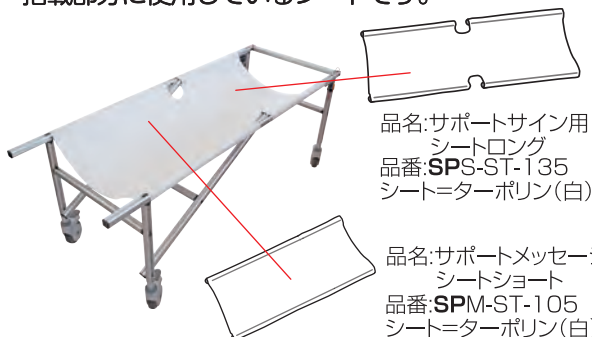

サポートサイン NEW

非常搬送用“ストレッチャー”タイプ 屋外看板がストレッチャーに!!

SPSニュー
ストレッチャー

SPSショート
ストレッチャー

普段は、屋外用 A 型看板として駅やイベント会場 店舗前などの
屋外看板として最適な看板が緊急時、ストレッチャーとして
救護対象者を安全な場所まで搬送できます。
ショートタイプは、エレベーターも利用可能

変形方法

サポートサイン
ストレッチャー
タイプの変形動画
がご覧になれます

サポートサイン
ショートストレッチャー
タイプの変形動画
がご覧になれます

使用方法案内板

パネル下部に看板からストレッチャーに変形させる方法を
記載したプレートを取り付けてあります。
文言のご変更も可能です。別途費用は必要(例「奇贈○○株式会社」等)

使用方法案内板をカタログケースに変更も可能(同価格)

ポスターの下に600幅(A4縦2列)の
カタログケースを2段取のタイプも有ります

ポスターの下に 600幅 (A4縦2列) の
カタログケースのタイプも有ります

ストレッチャー用シート

サポートサインストレッチャータイプ
搭載部分に使用しているシートです。

品名:サポートサイン用
シートロング
品番:SPS-ST-135
シート=ターポリン(白)

品名:サポートメッセージ用
シートショート
品番:SPM-ST-105
シート=ターポリン(白)

転倒防止対策“水タンク”

看板での使用時に、転倒を防止
する対策として使う重りです。

水タンク グレー/ブラック
グレー BW-G
ブラック BW-B

本体寸法=165×H175×D510mm
注水容量=10リットル
色=グレー・ブラック

SPSニューストレッチャーホワイトボード

A1サイズのホワイトボードの下に600幅のカタログケースその下に説明文

SPS-NTANKA-WB

面板サイズ=A1(594×841mm)
ホワイトボード(白)3mm厚
重量=約20kg
耐荷重:100kg

SPSショートストレッチャーホワイトボード

A1サイズのホワイトボードの下に説明文